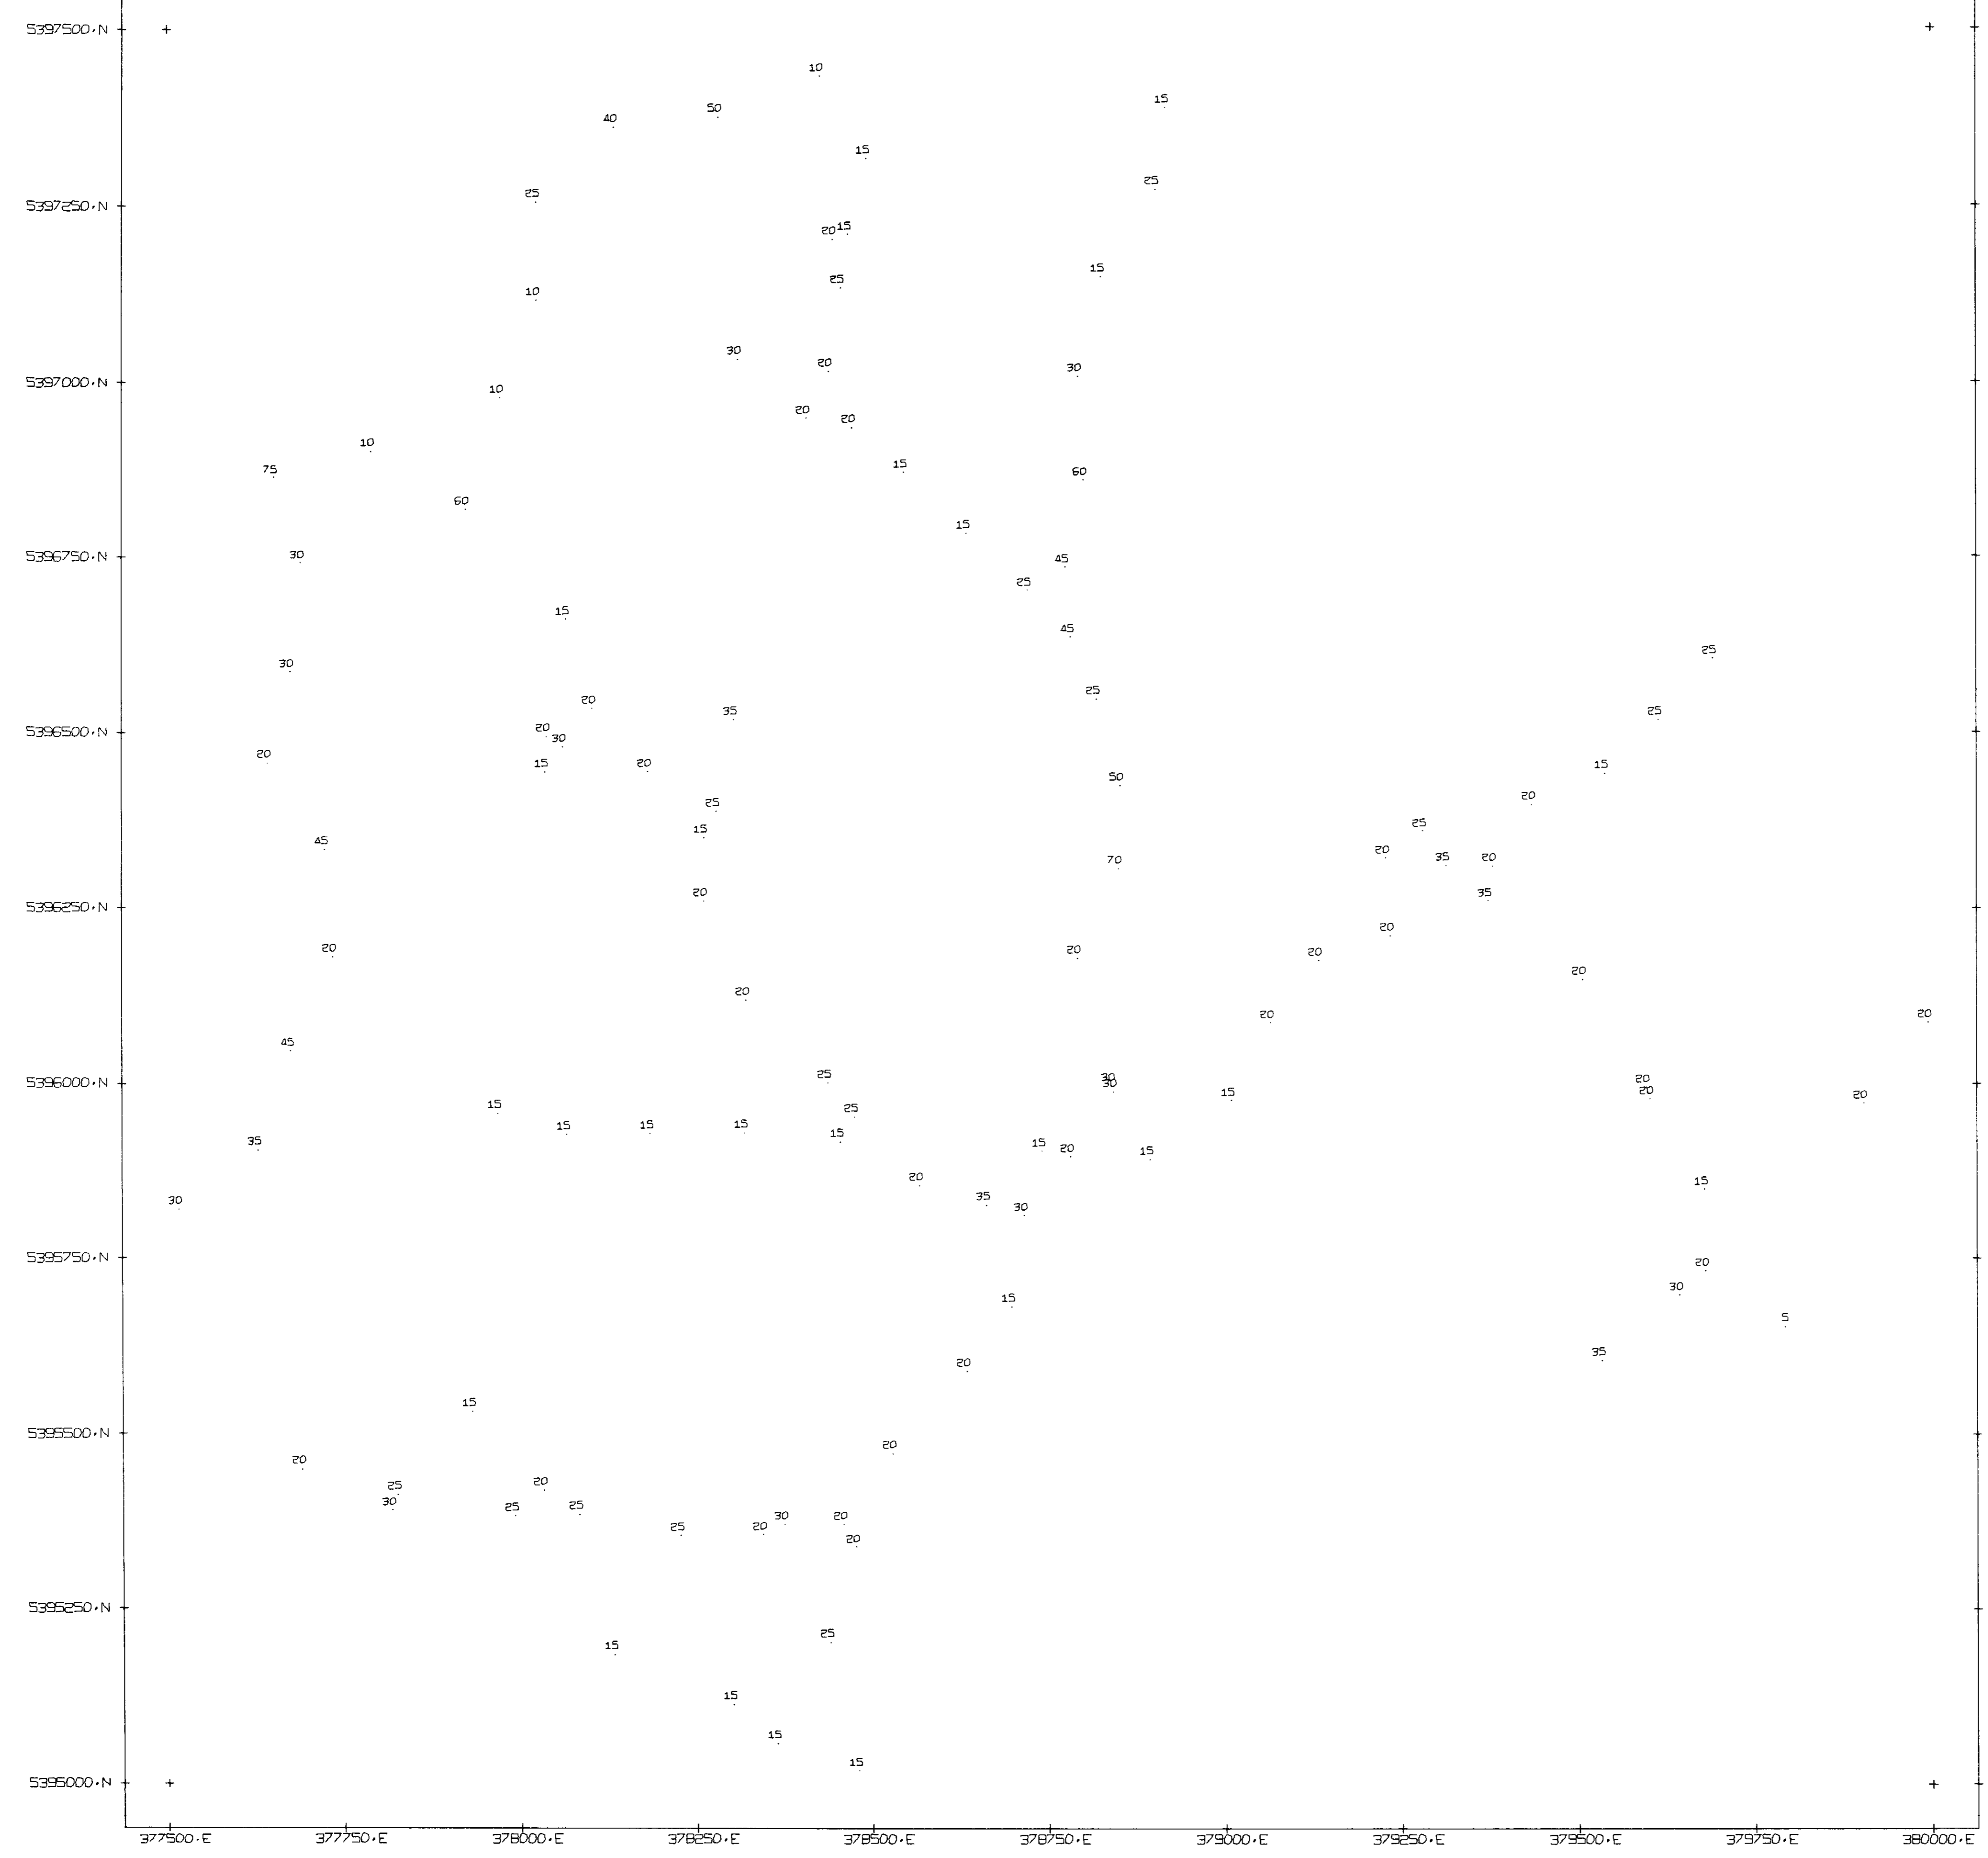

375395/C S/S CU

5 cm

375395/C S/S CU PPM

SCALE 1 TO 5000 22-6-78